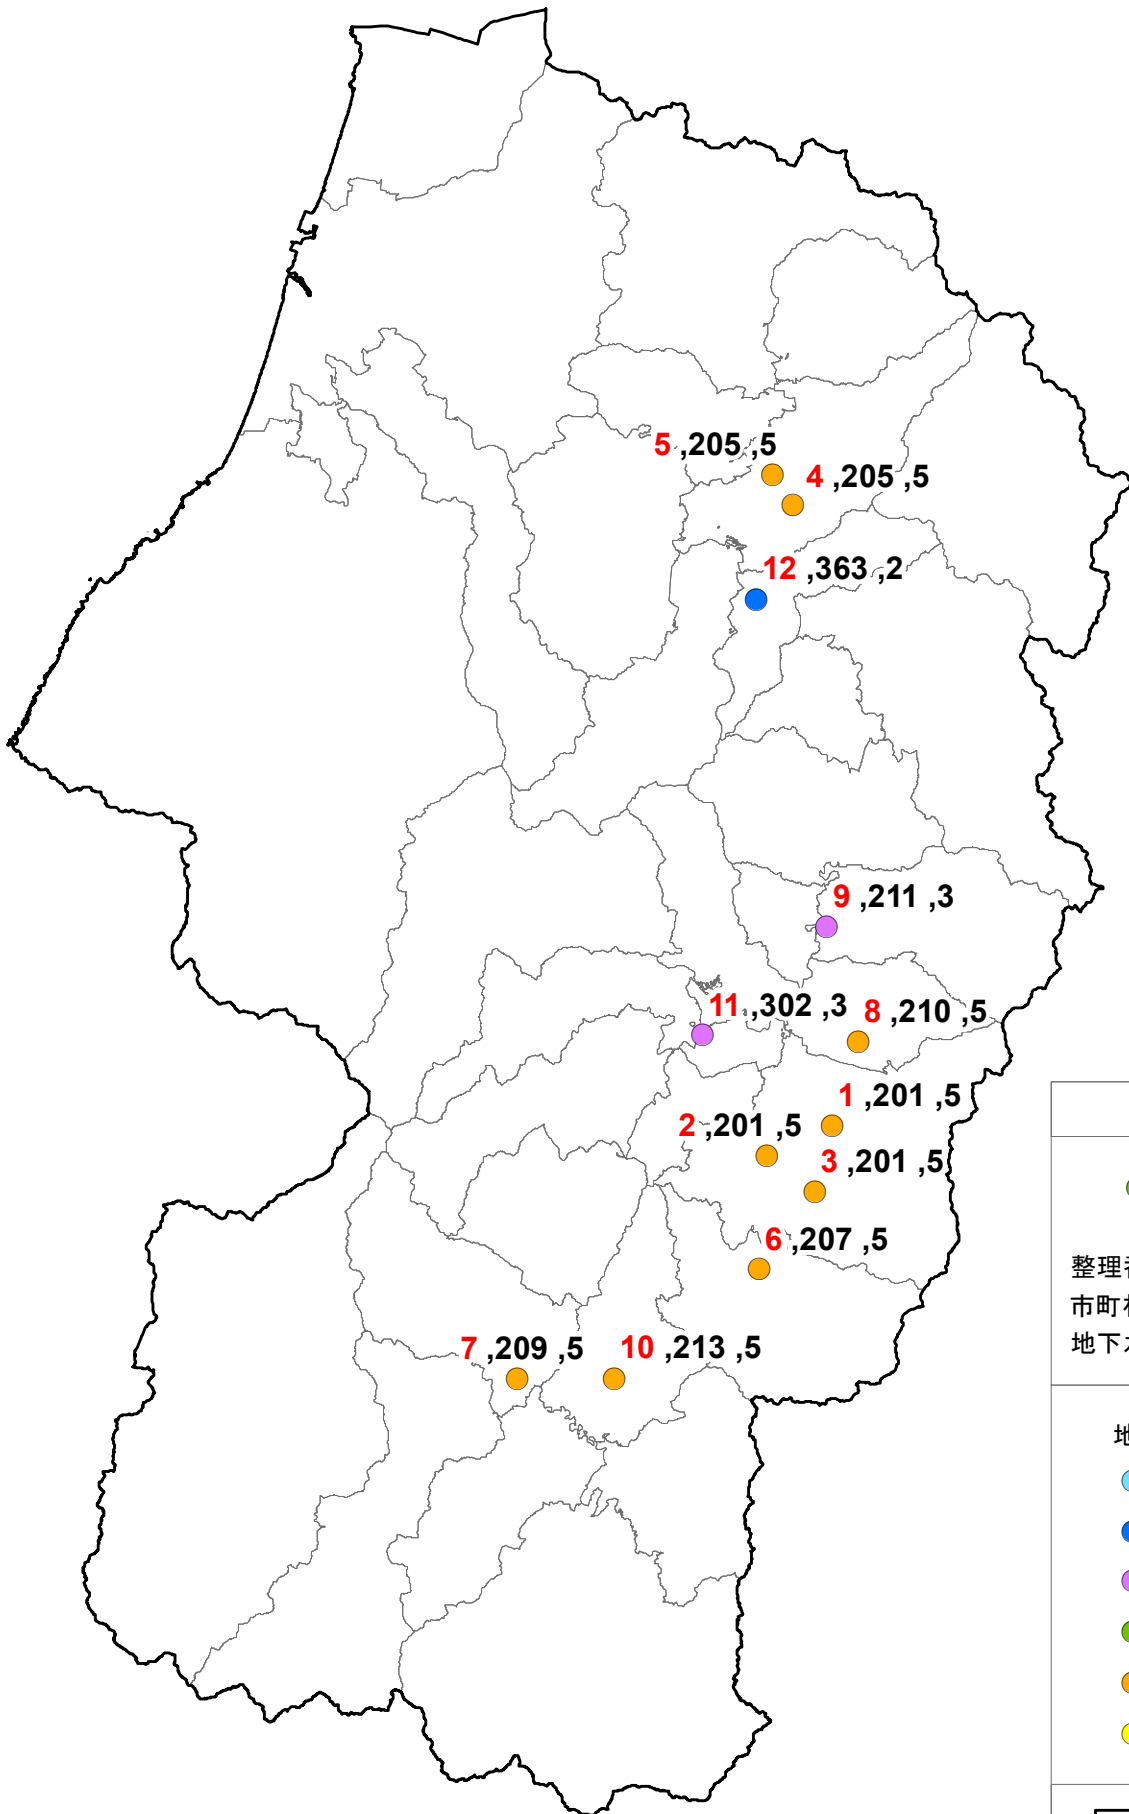

平成24年度 山形県 地下水調査地点位置図

凡 例	
	1,206,4
整理番号	
市町村コード	
地下水使用目的(コード)	
地下水使用目的	
	1 生活用
	2 都市用
	3 工業用
	4 農業用
	5 その他
	6 未利用
	都道府県界
	市区町村界